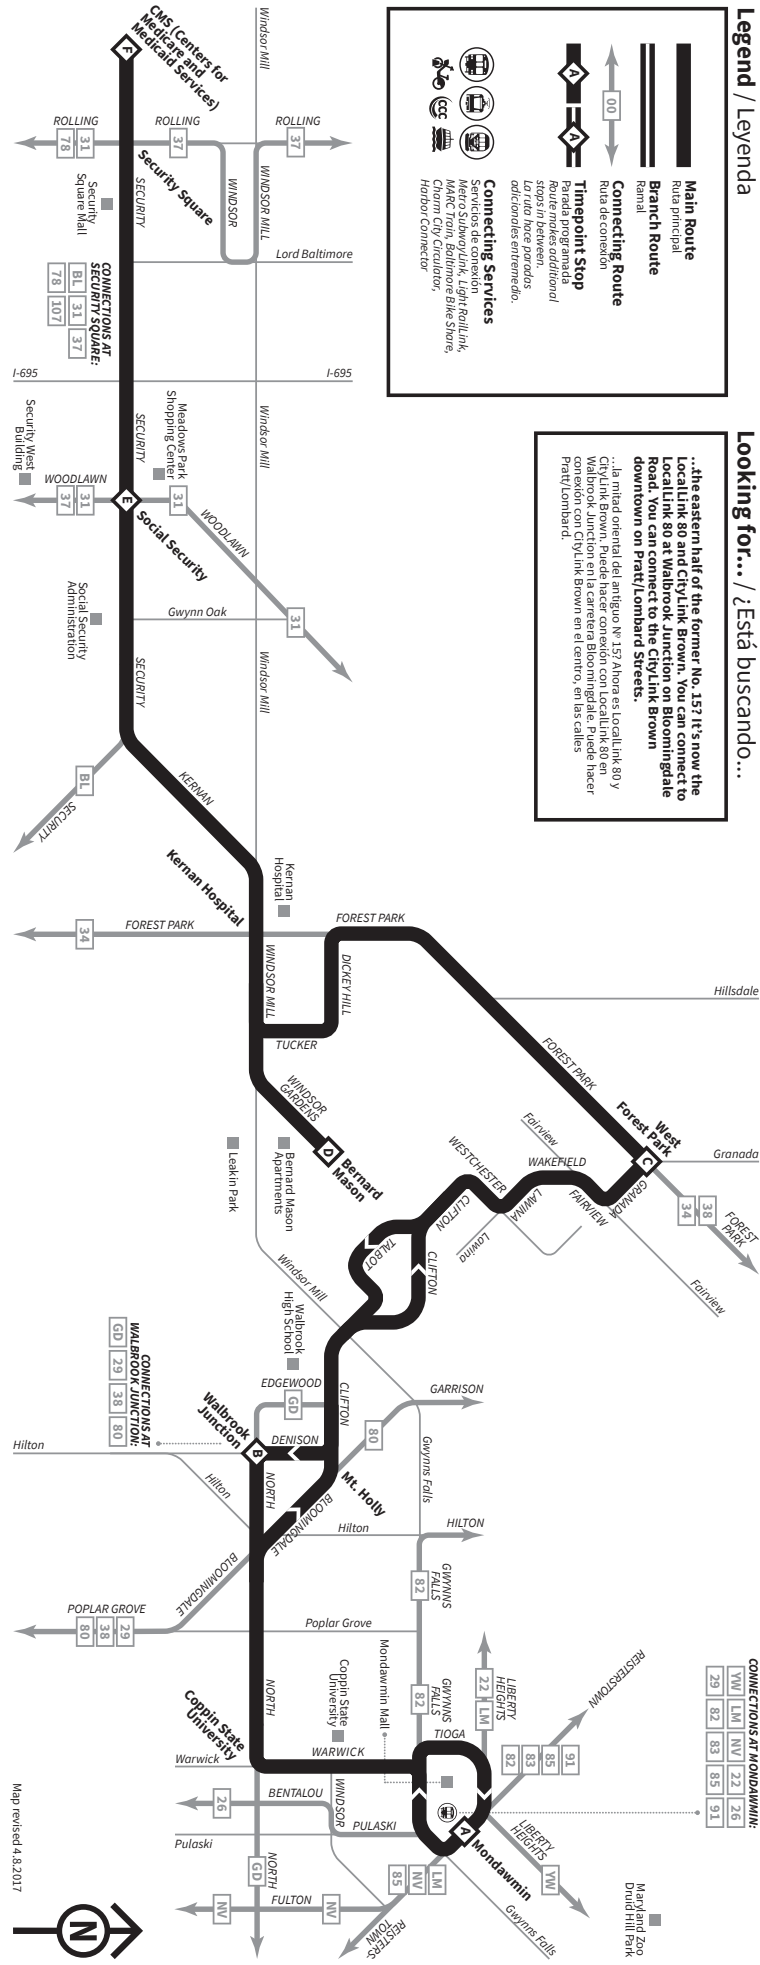

LocalLink 79

Mondawmin to CMS (Centers for Medicare and Medicaid Services)

Route Map

Mapa de rutas

Legend / Leyenda

- **Main Route**
  Ruta principal
- **Branch Route**
  Rama
- **Connecting Route**
  Ruta de conexión
- **Timepoint Stop**
  Parada programada
- **Additional stops in between**
  Paradas adicionales entre paradas
- **Connecting Services**
  Servicios de conexión: Metro SubwayLink, Light RailLink, Charm, City Circlecar, Harbor Connector

Looking for... / Está buscando...

...the eastern half of the former No. 157. It's now the LocalLink 80 at Walbrook Junction on Bloomingdale Road. You can connect to the CityLink Brown downtown on Pratt/Lombard Streets.

...la mitad oriental del antiguo N° 157. Ahora es LocalLink 80 y Walbrook Junction en la carretera Bloomingdale. Puede hacer conexión con el CityLink Brown en el centro, en las calles Pratt/Lombard.

CONNECTIONS AT MONDAWMIN:

VMI	LMI	NVI	ZZ	Z6
29	82	83	85	91

Harfield Zoo
Dundell Hill Park

Map revised 4.8.2017

A system map showing all MTA routes is available at mta.maryland.gov/content/transit-maps
En mta.maryland.gov/content/transit-maps hay disponible un mapa del sistema que muestra todas las rutas de MTA