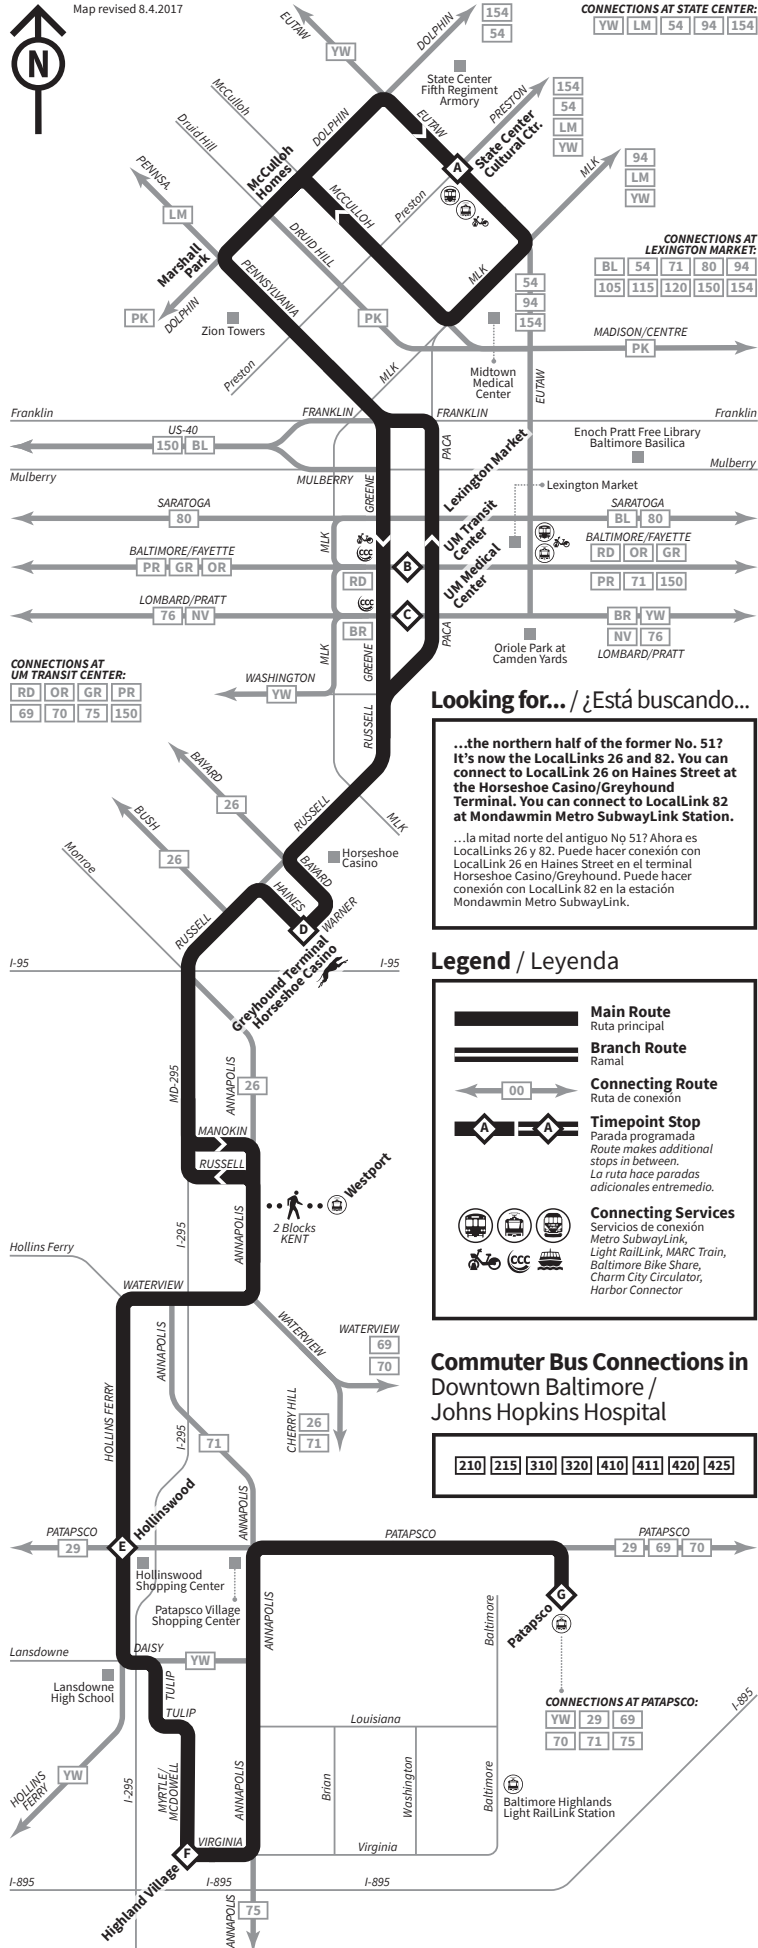

### How to Read the Timetables

Select the schedule for the day and direction you are traveling. Select the timepoint stop closest to your boarding point along the top of the schedule. Read down the column to the time you want to begin traveling. Follow the same method to determine the arrival time at your destination. All times are approximate.

### Cómo leer los horarios

Seleccione el horario del día y su destino. Seleccione la parada programada más cercana al lugar donde se subirá en la parte superior del horario. Lea hacia abajo la columna hasta la hora en la que quiere comenzar a viajar. Siga el mismo método para determinar la hora de llegada en su destino. Todas las horas son aproximadas.

**MTA** MARYLAND DEPARTMENT OF TRANSPORTATION  
MARYLAND TRANSIT ADMINISTRATION

**Looking for... / ¿Está buscando...**

...the northern half of the former No. 51? It's now the LocalLinks 26 and 82. You can connect to LocalLink 26 on Haines Street at the Horseshoe Casino/Greyhound Terminal. You can connect to LocalLink 82 at Mondawmin Metro SubwayLink Station.

...la mitad norte del antiguo No 51. Ahora es LocalLinks 26 y 82. Puede hacer conexión con LocalLink 26 en Haines Street en el terminal Horseshoe Casino/Greyhound. Puede hacer conexión con LocalLink 82 en la estación Mondawmin Metro SubwayLink.